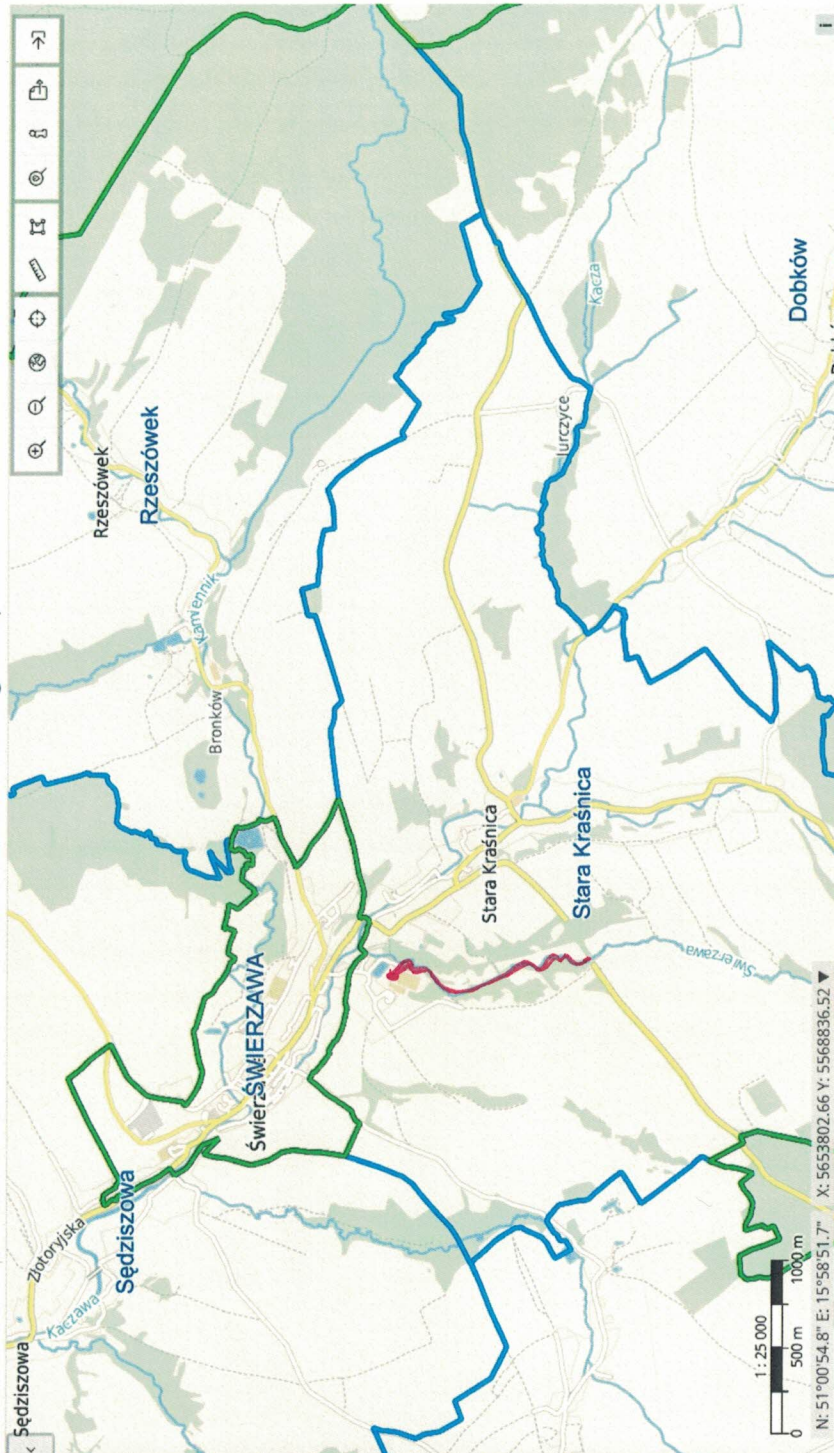

Starostwo Powiatowe w Złotoryi

Mapa poglądowa

☰ dodaj warstwy ☰ legenda

- ☒ Ewidencja gruntów i budynków (EGIB)
- ☒ Osnowa geodezyjna (PRPOG,BDSOG)
- ☒ Obiekty topograficzne (BDOT500)
- ☒ Uzbrojenie terenu (GESUT)
- ☒ OSM
- ☒ Ortofotomapa

GEO INFO Portal

DYREKTOR
Centrum Kultury Sportu i Turystyki
w Świerzawie
mgr Magdalena Figa

CENTRUM KULTURY SPORTU I TURYSTYKI
w Świerzawie
59-500 Świerzawa, ul. Jeleniogórska 58
tel. 757135273, 757134606, fax 757134658
NIP 613-17-93-395 REGON 000736727